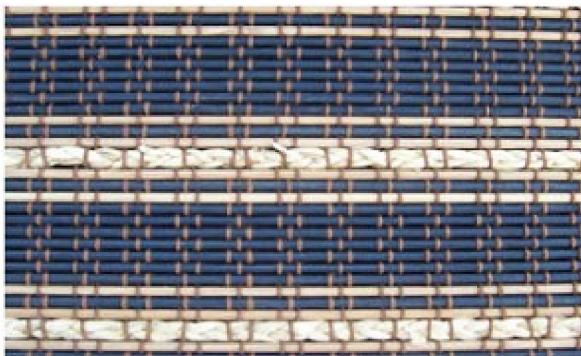

## WOVEN WOOD "MAJESTIC COLECTION"

FA-BAM-0220N - MATCHSTICK MAPLE

FA-BAM-0240N - ROYAL

FA-BAM-0250N - WAIKIHI

FA-BAM-0260N - SEZZAME

FA-BAM-0290N - MAJESTIC

FA-BAM-0310N - BOROCAY