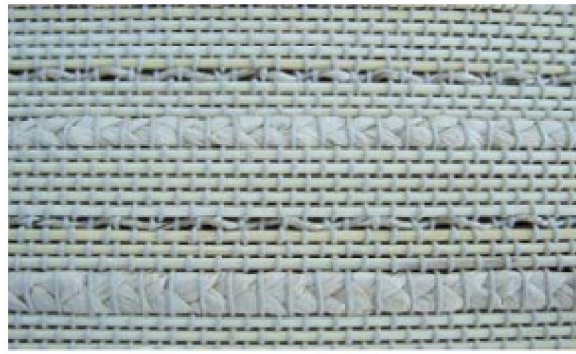

## WOVEN WOOD "MAJESTIC COLECTION"

FA-BAM-0220N - MATCHSTICK MAPLE

FA-BAM-0240N - ROYAL

FA-BAM-0250N - WAIKIHI

FA-BAM-0260N - SEZZAME

FA-BAM-0290N - MAJESTIC

FA-BAM-0310N - BOROCAY