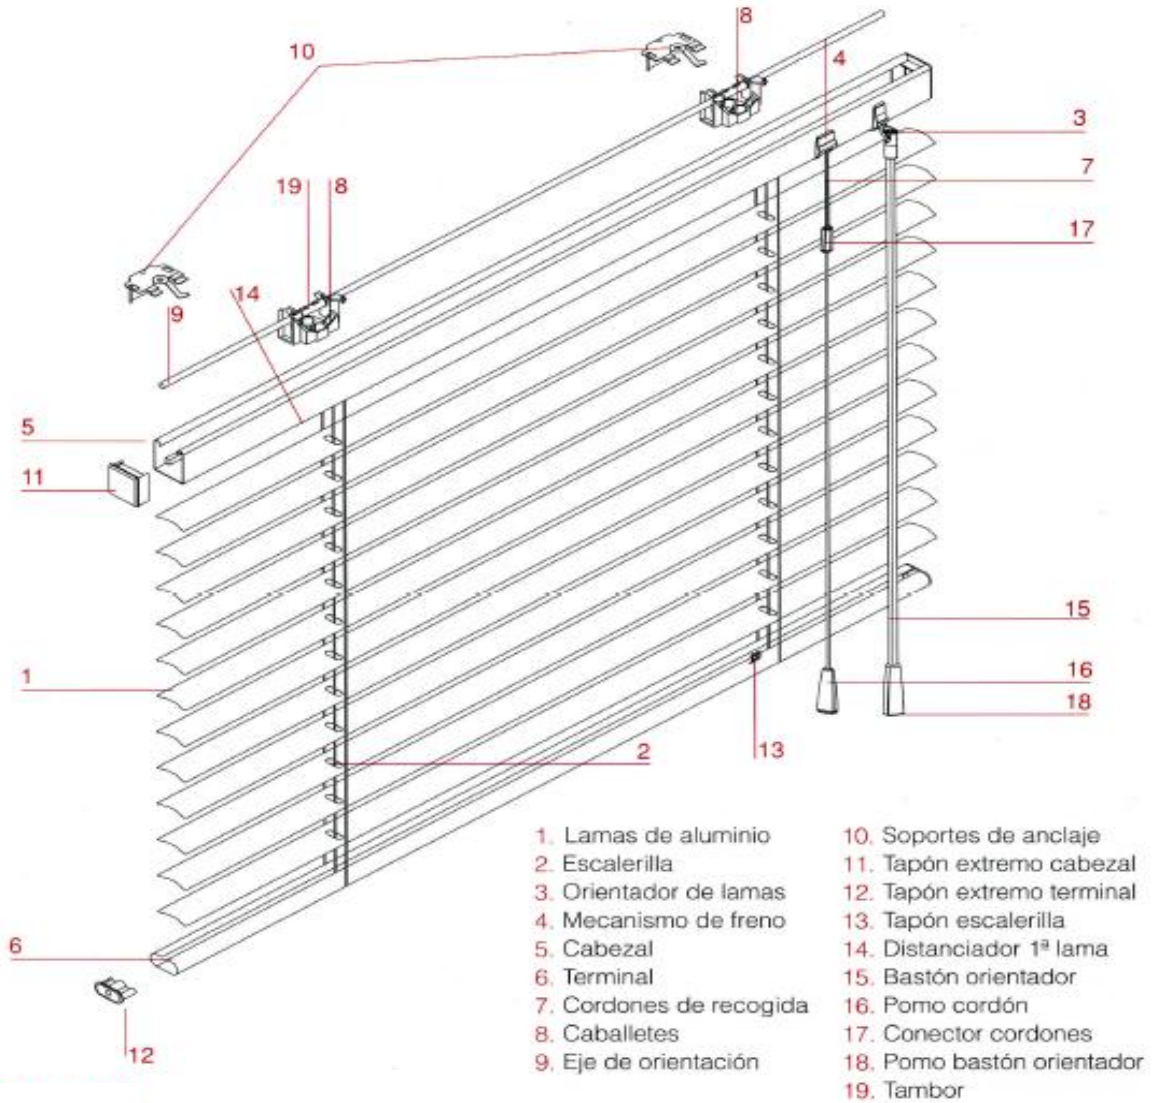

## ESQUEMATICO VENECIANA DE ALUMINIO 25MM.

CABEZAL / HEAD RAIL

TERMINAL / BOTTOM RAIL